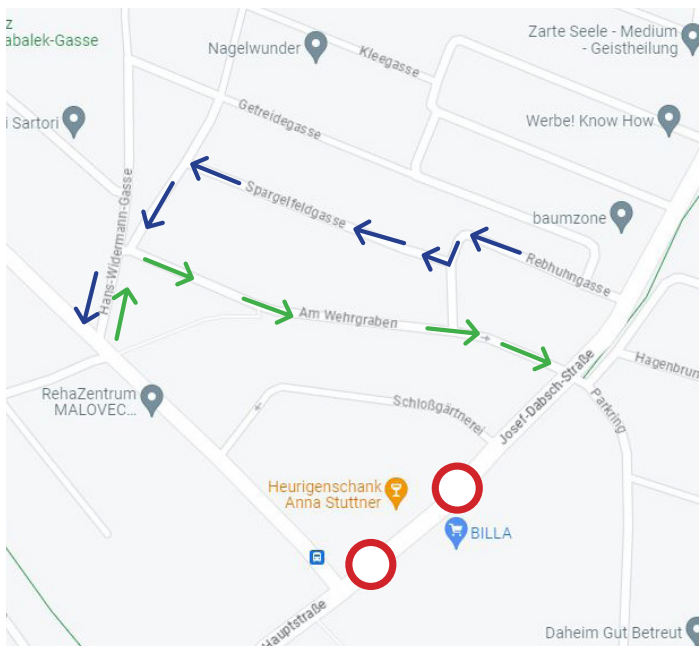

SAMSTAG 03.06.2023

Informationen entnehmen Sie bitte der Website der Marktgemeinde Bisamberg
www.bisamberg.at

Dringende Rückfragen am Veranstaltungswochenende zum Sommerfest unter der Rufnummer 02262 / 62 000 500 (Veranstaltungsservice Bisamberg, Jürgen Eirisch).

Mit freundlichen Grüßen,
Ihre Gemeindeverwaltung