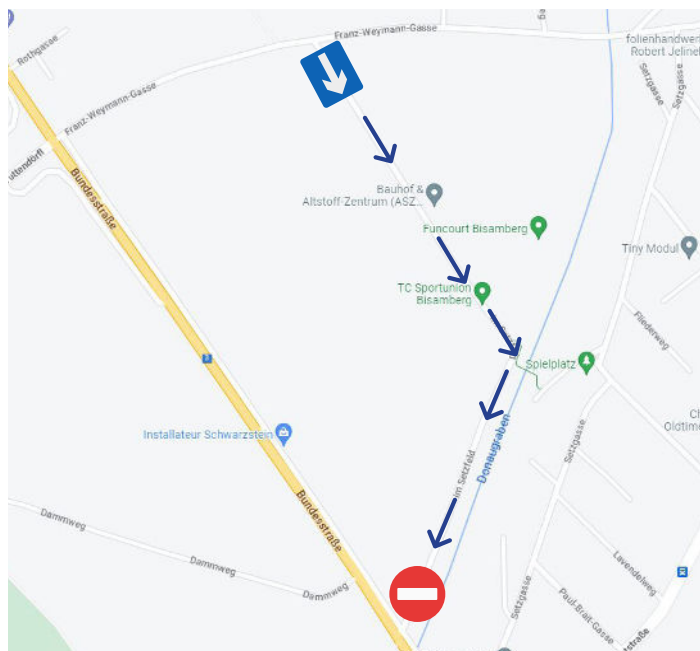

MARKTGEMEINDE BISAMBERG

ACHTUNG - WICHTIGE ANRAINERINFORMATION!

Am Freitag, dem **02. Juni 2023** findet die Ö3 Silent Disco statt (Einlass ab 19:30).

Daher ist am Freitag von 18 Uhr bis Samstag um 01 Uhr die Straße „Im Setzfeld“ eine Einbahn.

Am Samstag, dem **03. Juni 2023** findet das Bisamberger Sommerfest statt.

Daher ist am Samstag von 13:00 Uhr bis 22:30 Uhr die Josef-Dabsch-Straße 1-11 bis zum Billa Parkplatz gemäß Verordnung der BH Korneuburg für den gesamten Verkehr gesperrt!

Für die Anrainer besteht in diesem Zeitraum KEINE Zu- und Abfahrtmöglichkeit.

Wenn Sie bereits wissen, dass Sie in der Zeit wegfahren müssen, bitten wir Sie, Ihr Auto rechtzeitig außerhalb des Veranstaltungsortes zu parken.

Verbindung Korneuburger Straße – Josef-Dabsch-Straße

Umleitung über
Korneuburger Straße → Hans-Widermann-Gasse
→ Am Wehrgraben → Josef-Dabsch-Straße
und
Josef-Dabsch-Straße → Rebhuhngasse →
Spargelfeldgasse → Hans-Widermann-Gasse
→ Korneuburger Straße

FREITAG 02.06.2023